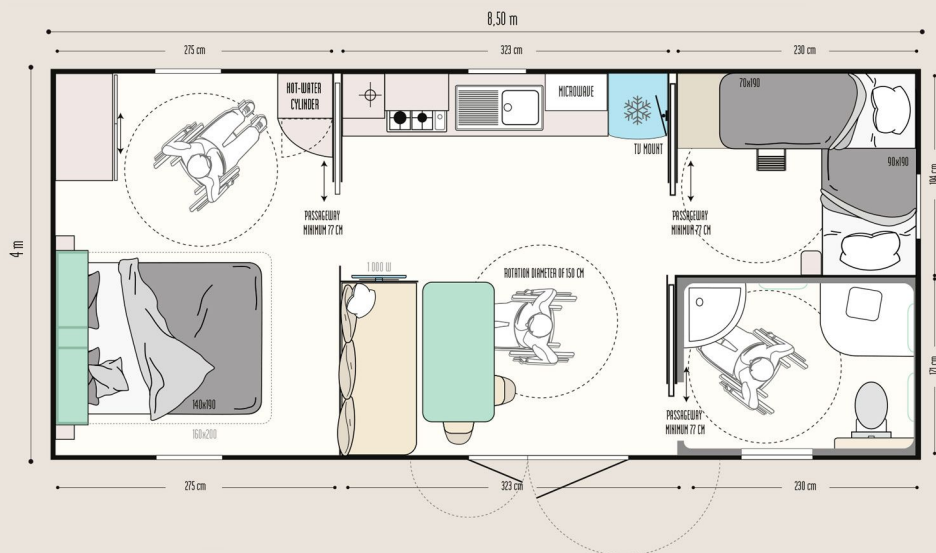

Základní info

- Detektor kouře s garancí 10 let
- Vnitřní 100% LED osvětlení
- Elektrické topení
- 35kg/m³ matrace s antibakteriálním hypoalergenním potahem
- Linoleum bez ftalátů

- Kuchyňská linka na nožičkách s krycími lištami
- Páková baterie se spořičem průtoku (7l/min)
- Zásuvka na TV
- Vyrobeno podle norem EU
- Ohřev vody se systémem HydroPower
- EKO certifikát

Hlavní přednosti

- Kontrastní barvy vybavení a doplňků pomáhají snadnějšímu vizuálnímu rozpoznávání
- Obdelníkový jídelní stůl s výškou 70cm
- Zvýšené postele v ložnicích k pohodlnějšímu vstávání a sedání do vozičku
- Bytelná koupelna se sprchou v italském stylu (podlaha volně přechází do sprchy) a sedátkem

TOP vlastnosti

Model navržený pro vozičkáře a osoby s omezenými možnostmi pohybu
Pokoje přístupné na vozičku s prahy zaoblené max.výškou 20mm
Pokoje s Posuvnými dveřmi a kruhovým prostorem o průměru 150cm

30.50 m²

4 osob

8.50 x 4 m

1 Koupelna