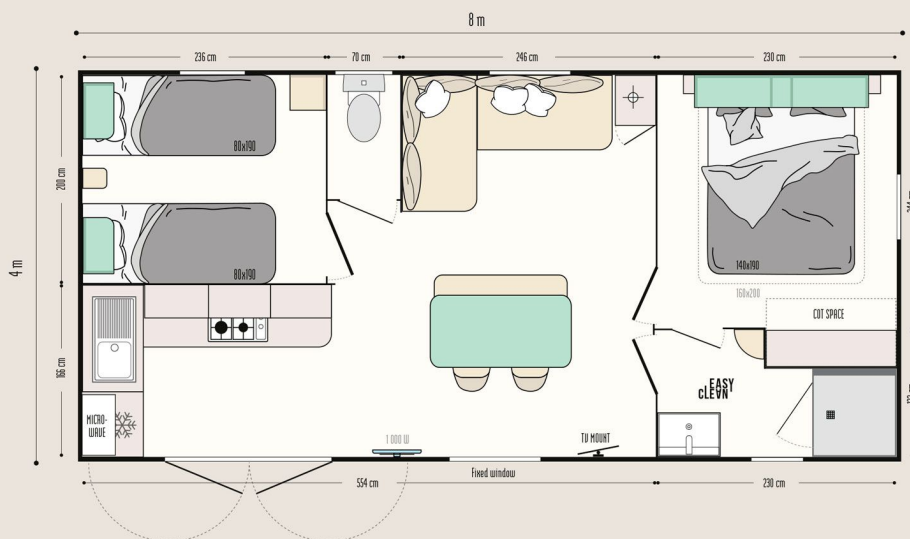

Riviera suite

IRM
IDÉALE RÉSIDENCE MOBILE

Základní info

1. Detektor kouře s garancí 10 let
   - Vnitřní 100% LED osvětlení
   - Elektrické topení
   - 35kg/m³ matrace s antibakteriálním hypoalergenním potahem
   - Linoleum bez ftalátů
3. Kuchyňská linka na nožičkách s krycími lištami
   - Páková baterie se spořičem průtoku (7l/min)
   - Zásuvka na TV
   - Vyrobeno podle norem EU
   - Ohřev vody se systémem HydroPower
   - EKO certifikát

Hlavní přednosti

- Kuchyň s přímým vstupem na terasu
- Odělené místo pro jídelní stůl s židlemi a lavičí
- Hlavní ložnice se vstupem do koupelny a místem na dětskou postýlku

TOP vlastnosti

- USB zásuvka v obývací místnosti a ložnici
- Multifunkční lůžko pro více prostoru v dětském pokoji
- Francouzská okna

28.90 m²

4 osoby

8 x 4 m

1 Koupelna