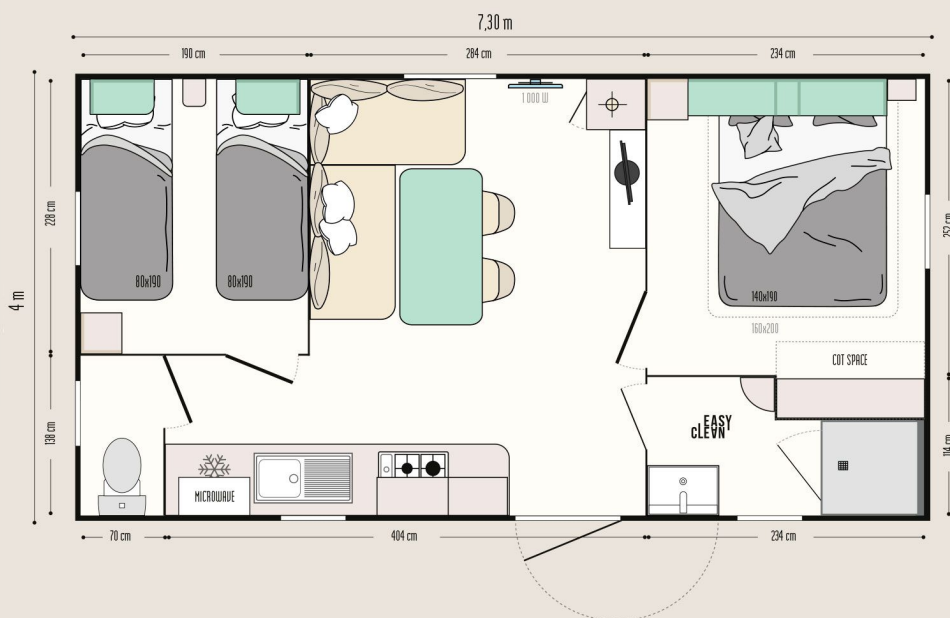

## Hlavní přednosti

- Nejzásadnějších 26m<sup>2</sup> na trhu
- Útulný obývací pokoj orientovaný na TV stůlek
- Postel 160x120cm kompatibilní s postýlkou

### OBÝVACÍ POKOJ

- Sezení s rozkládací postelí velikosti 130 cm x 190 cm a úložným prostorem
- Jídelní stůl 130 cm x 67 cm
- Dvě židle i k venkovnímu použití
- Otočný držák na televizi

### KOUPELNA A TOALETA

- Snadno udržovatelná koupelna Easy Clean
- Sprchový kout 80 cm x 80 cm
- Zabudované umyvadlo s poličkou a věšákem na ručníky
- Záchod s dvojitým EKO splachováním
- Okno s mléčným sklem
- Stahovací roleta

## Výbava na přání

- Oddělovací závěs k vytvoření další ložnice z obývací části
- Elektrické topení v ložnici i koupelně

- Postel velikosti 160cm x 190cm
- Kombinace rolet a moskytiér v salóнку a ložnicích
- Dvoukřídlá lednice s mrazákem