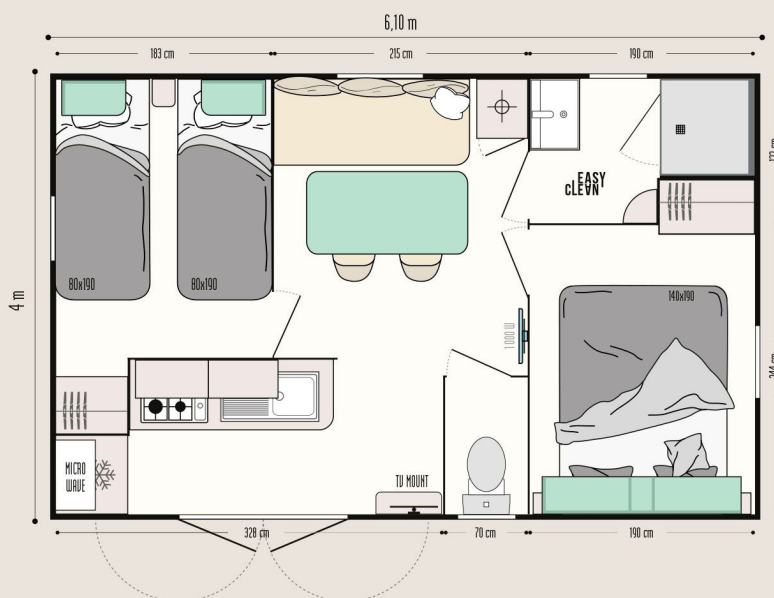

- Kuchyňská linka na nožičkách s krycími lištami
- Páková baterie se spořičem průtoku (7l/min)
- Zásuvka na TV
- Vyrobeno podle norem EU
- Ohřev vody se systémem HydroPower
- EKO certifikát