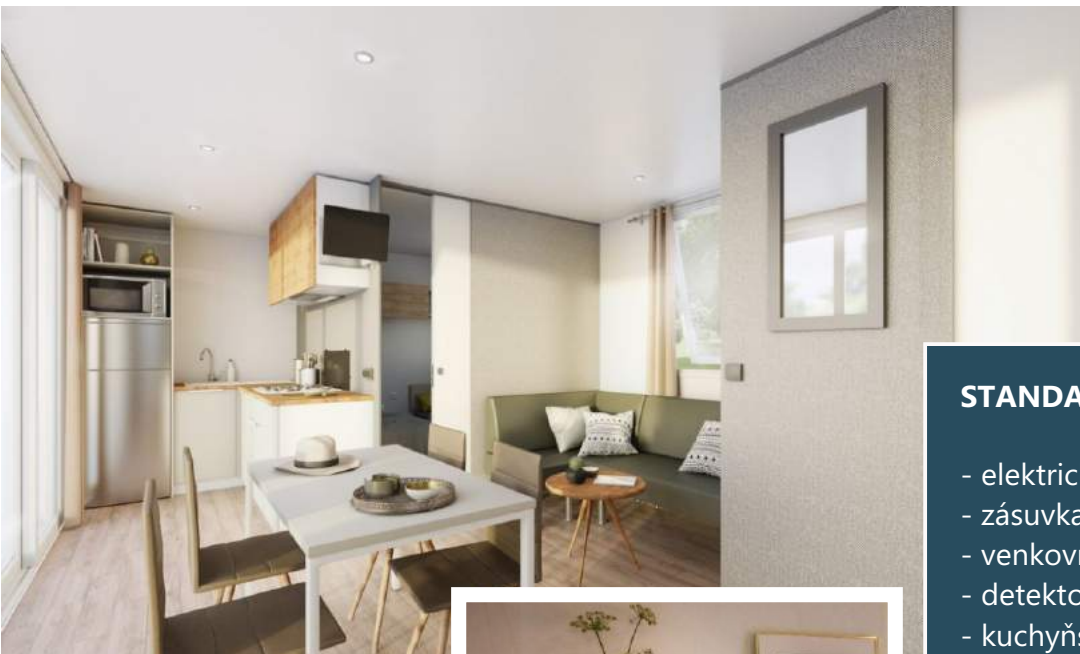

# BHI

2021

Model Riviera Midetteranea v odstínu tmavě hnědé barvy působí velmi luxusně.

Tento dvoupokojový model je velmi prostorný, takže se v něm lze snadno pohybovat. Nabízí bezkonkurenční pohodlí i díky kuchyni Riviera, která je přímo přístupná z terasy.

### STANDARDNÍ VYBAVENÍ

- elektrické topení
- zásuvka na TV
- venkovní osvětlení s časovačem
- detektor kouře s garancí 10 let
- kuchyňská linka na nožičkách s krycími lištami
- linoleum bez ftalátů
- A+ lednice s mrazákem
- kuchyňský dřez
- páková baterie se spořičem průtoku (7l/min)
- ohřev vody se systémem HydroPower
- pěnové matrace s probiotickým povlakem
- LED osvětlení v celém interiéru
- vyrobeno podle norem EU
- EKO certifikát

## Obývací část

Rohová pohovka  
Držák na TV  
Plynový sporák se 4 plotnami  
204l lednice s mrazákem  
Bílý dřez s odkládacím prostorem  
HydroPower karma