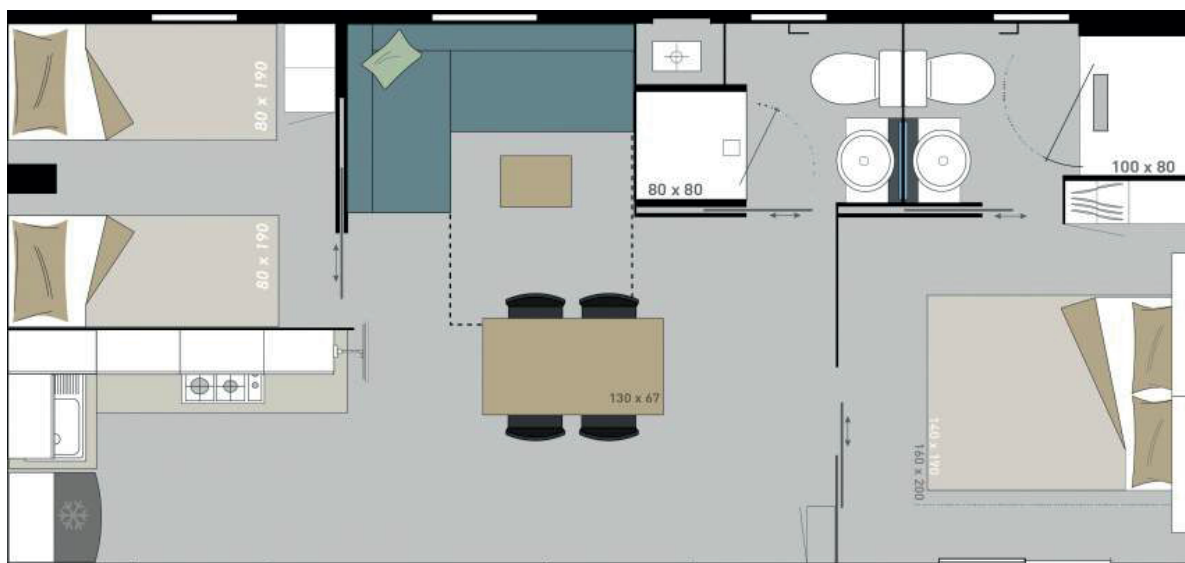

2  
Ložnice

34.60 m<sup>2</sup>

8.65 x 4 m

4 až 6  
Lůžkek

## Obývací část

Rohová pohovka  
Držák na TV  
Plynový sporák se 4 plotnami  
204l lednice s mrazákem  
Bílý dřez s odkládacím prostorem  
HydroPower karma