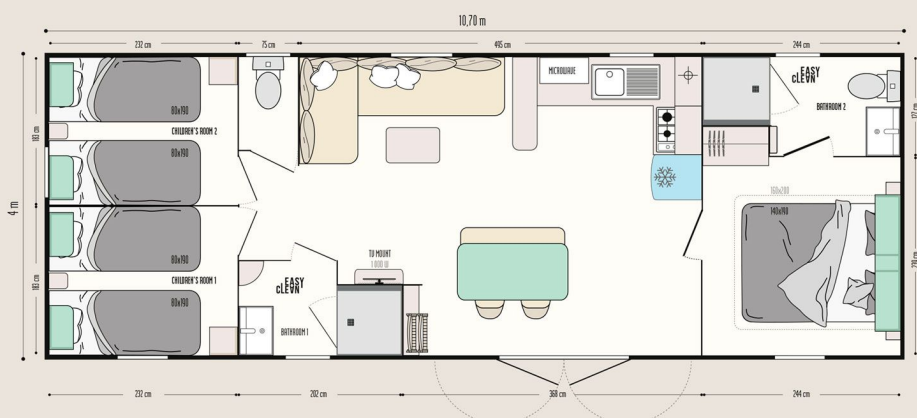

Aqua 3

IRM
IDÉALE RÉSIDENCE MOBILE

Základní info

1. Detektor kouře s garancí 10 let
   - Vnitřní 100% LED osvětlení
   - Elektrické topení
   - 35kg/m³ matrace s antibakteriálním hypoalergenním potahem
   - Linoleum bez ftalátů
3. Kuchyňská linka na nožičkách s krycími lištami
   - Páková baterie se spořičem průtoku (7l/min)
   - Zásuvka na TV
   - Vyrobeno podle norem EU
   - Ohřev vody se systémem HydroPower
   - EKO certifikát

Hlavní přednosti

- Vstupní šatna
- Velká pohovka
- Krásná hlavní ložnice 2.39 m široká
- Dvě koupelny snadné na čištění

TOP vlastnosti

- USB zásuvka v obývacím pokoji a ložnicích
- Patrové postele pro více prostoru
- Možnost vestavět myčku nádobí

38.60 m²

6 osob

10.70 x 4 m

2 Koupelny