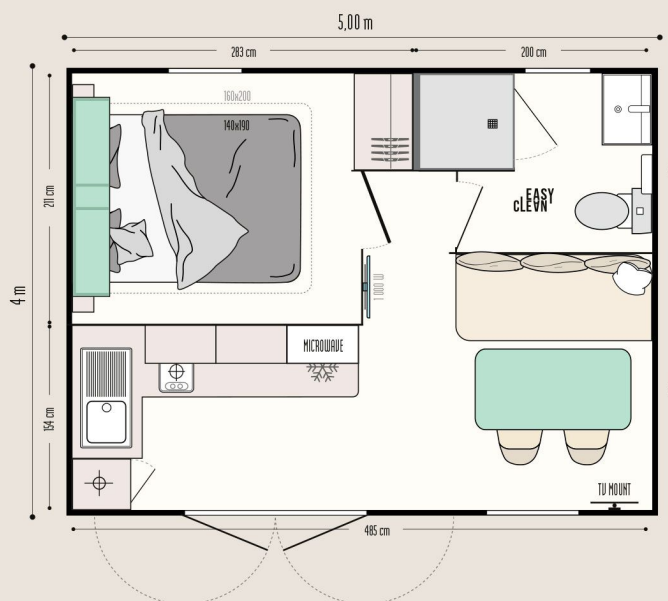

Základní info

- Detektor kouře s garancí 10 let
- Vnitřní 100% LED osvětlení
- Elektrické topení
- 35kg/m³ matrace s antibakteriálním hypoalergenním potahem
- Linoleum bez ftalátů

- Kuchyňská linka na nožičkách s krycími lištami
- Páková baterie se spořičem průtoku (7l/min)
- Zásuvka na TV
- Vyrobeno podle norem EU
- Ohřev vody se systémem HydroPower
- EKO certifikát

Hlavní přednosti

- Velká ložnice se spoustou uložného prostoru
- Přístup na terasu přímo z kuchyně
- Doukřídle dveře
- Útulný prostor

TOP vlastnosti

- Další lůžko v obývací části
- Možnost další ložnice díky oddělovacím závěsům
- Velká postel v ložnici (160 x 200cm)

17.80 m²

Dvoulůžko

5.00 x 4 m

1 Koupelna