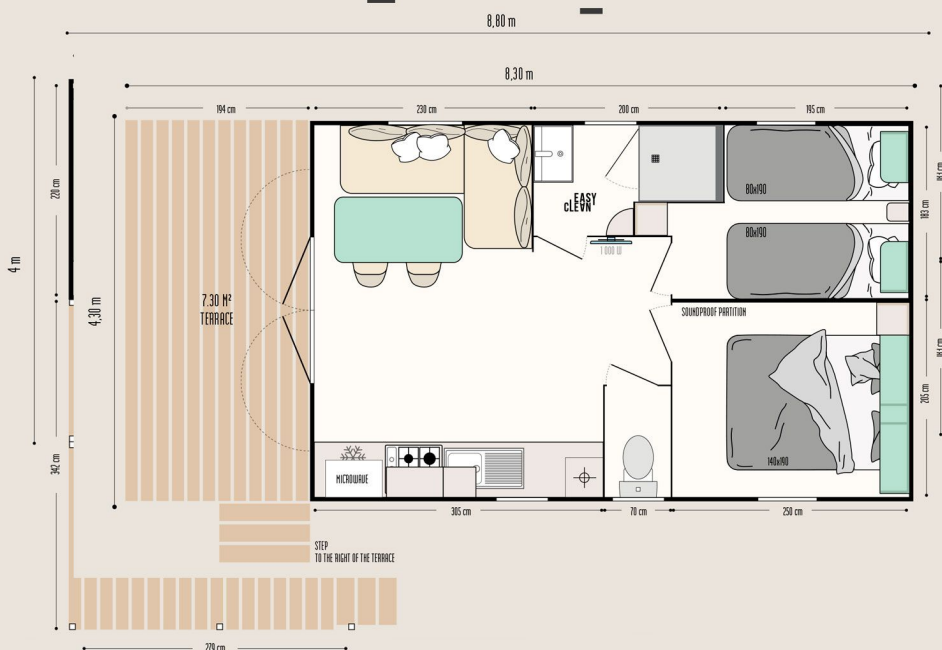

## Hlavní přednosti

- Velký obývací pokoj o šířce 4.3 m
- Zvukotěsná příčka mezi ložnicemi
- Možnost umístění schodů na terasu dle přání vlevo či vpravo

Model shown with the metal and fabric guard rail option

## TOP vlastnosti

Posuvné dveře namísto dvoukřídlových vchodových  
Elektrické topení s napětím 500W  
Kombinace moskytier a zatemňovacích závěsů

24.70 m<sup>2</sup>

4 osoby

8.30 x 4.30 m

1 Koupelna

Terrace  
7.30 m<sup>2</sup>

### KOUPELNA A TOALETA

- Snadno udržovatelná koupelna Easy Clean
- Sprchový kout 80 cm x 80 cm
- Zabudované umyvadlo s poličkou a věšákem na ručníky
- Záchod s dvojitým EKO splachováním
- Okno s mléčným sklem

## Výbava na přání

- Oddělovací závěs k vytvoření další ložnice z obývací části
- Elektrické topení v ložnici i koupelně

- Postel velikosti 160cm x 190cm
- Kombinace rolet a moskytiér v salónku a ložnicích
- Dvoukřídlá lednice s mrazákem