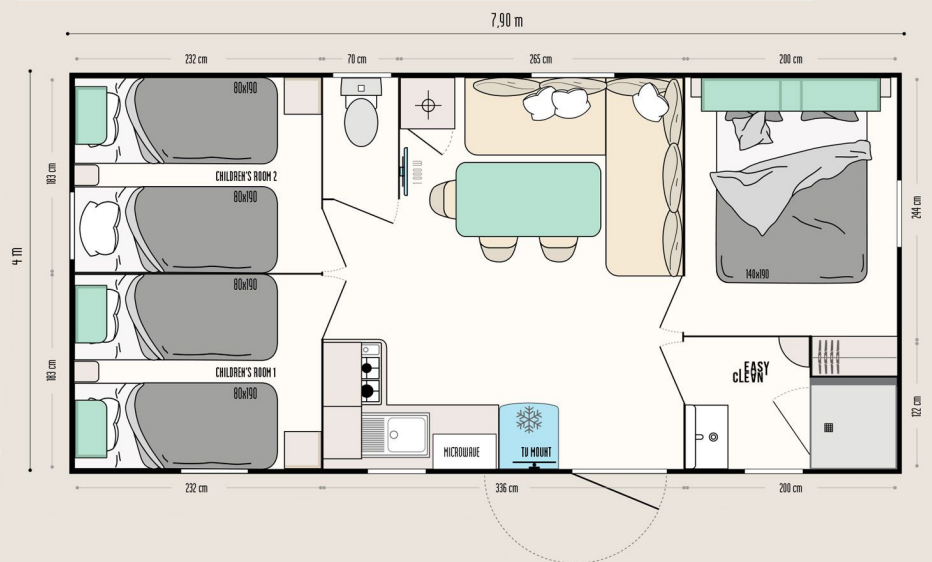

Super Titania 3

IRM
IDÉALE RÉSIDENCE MOBILE

Základní info

1. Detektor kouře s garancí 10 let
   - Vnitřní 100% LED osvětlení
   - Elektrické topení
   - 35kg/m³ matrace s antibakteriálním hypoalergenním potahem
   - Linoleum bez ftalátů
3. Kuchyňská linka na nožičkách s krycími lištami
   - Páková baterie se spořičem průtoku (7l/min)
   - Zásuvka na TV
   - Vyrobeno podle norem EU
   - Ohřev vody se systémem HydroPower
   - EKO certifikát

Hlavní přednosti

- 6 klasických lůžek a zároveň spousta úložného prostoru
- Nejlépe řešený 3-ložnicový model pro malé parcely
- Najkupovanější model domky k dalšímu prodeji

TOP vlastnosti

- 500w ústřední topení v ložnici a koupelně
- Patrové postele pro více prostoru
- Kombinace moskytier a zatemňovacích závěsů

28.30 m²

6 osob

7.90 x 4 m

1 Koupelna