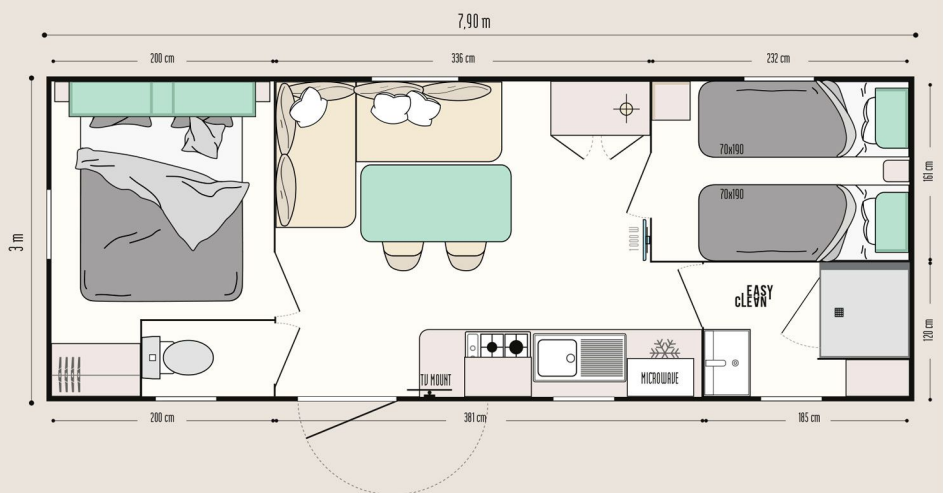

Základní info

- Detektor kouře s garancí 10 let
- Vnitřní 100% LED osvětlení
- Elektrické topení
- 35kg/m³ matrace s antibakteriálním hypoalergenním potahem
- Linoleum bez ftalátů

- Kuchyňská linka na nožičkách s krycími lištami
- Páková baterie se spořičem průtoku (7l/min)
- Zásuvka na TV
- Vyrobeno podle norem EU
- Ohřev vody se systémem HydroPower
- EKO certifikát

Hlavní přednosti

- Šířka 3m pro přizpůsobení nejužším pozemkům
- Pohodlný obývací pokoj / jídelna s rohovou pohovkou
- Velká úložná skříň v obývacím pokoji

TOP vlastnosti

- USB zásuvka v obývacím pokoji a ložnicích
- Patrové postele pro více prostoru
- Kombinace moskytier a závěsů

21.80 m²

4 osoby

7.90 x 3 m

1 Koupelna